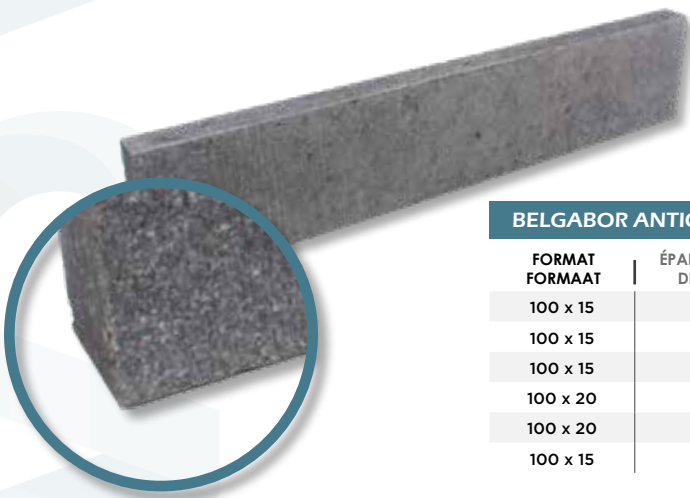

# BELGABOR®

PROVENANCE - HERKOMST	<b>Belgique - België</b>
MASSE VOL. - VOL.MASSA	<b>2687 kg/m³</b>
POROSITÉ - POROSITEIT	<b>0,36%</b>
RÉSISTANCE À LA COMPRESSION - DRUKSTERKTE	<b>157,9 N/mm²</b>
USERE CAPON - SLIJTSTERKTE	<b>18,8 mm</b>
GÉLIVITÉ - VORSTBESTENDIGHEID	<b>nulle - volledig</b>

## BELGABOR

FORMAT FORMAAT	ÉPAISSEUR DIKTE	KG/PC KG/ST
100 x 15	3	12,1
100 x 15	4	16,2
100 x 15	5	20,2
100 x 20	5	27
100 x 30	5	40,5
100 x 20	6	32,4
100 x 30	6	48,6
100 x 15	8	32,4

## BELGABOR ANTIC

FORMAT FORMAAT	ÉPAISSEUR DIKTE	KG/PC KG/ST
100 x 15	3	12,1
100 x 15	4	16,2
100 x 15	5	20,2
100 x 20	5	27
100 x 20	6	32,4
100 x 15	8	32,4