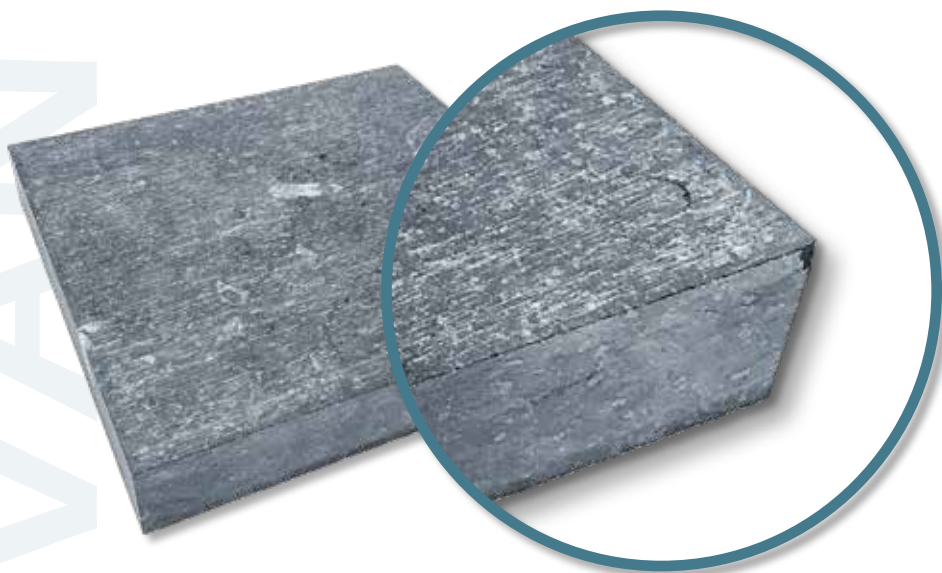

BELGABLUE®

PROVENANCE - HERKOMST	Belgique - België
MASSE VOL. - VOL.MASSA	2687 kg/m³
POROSITÉ - POROSITEIT	0,36%
RÉSISTANCE À LA COMPRESSION - DRUKSTERKTE	157,9 N/mm²
USERE CAPON - SLIJTSTERKTE	18,8 mm
GÉLIVITÉ - VORSTBESTENDIGHEID	nulle - volledig

BELGABLUE

FORMAT FORMAAT	ÉPAISSEUR DIKTE	KG/M ²	PCS/M ² ST/M ²
20 x 20	3 / 5	84 / 140	25
30 x 30	3 / 5	84 / 140	11,1
60 x 30	3 / 5	84 / 140	5,55
40 x 40	3 / 5	84 / 140	6,25
50 x 50	3 / 5	84 / 140	4
60 x 40	3 / 5	84 / 140	4,2
60 x 60	3 / 5	84 / 140	2,8
80 x 80	3 / 5	84 / 140	1,5
100 x 100	3 / 5	84 / 140	1
OPUS	3 / 5	84 / 140	6,95